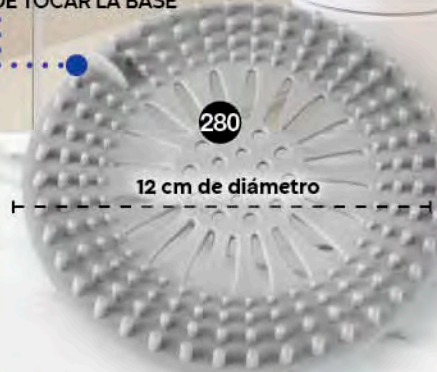

CON PRÁCTICO  
SUJETADOR  
PARA LEVANTARLA  
SIN NECESIDAD  
DE TOCAR LA BASE

COLADERA  
ATRAPA CABELLO  
PLÁSTICO | 12 cm

\$6.99

**\$4.99**

Evita que se tape  
la coladera  
de tu regadera  
con cabellos  
suelos